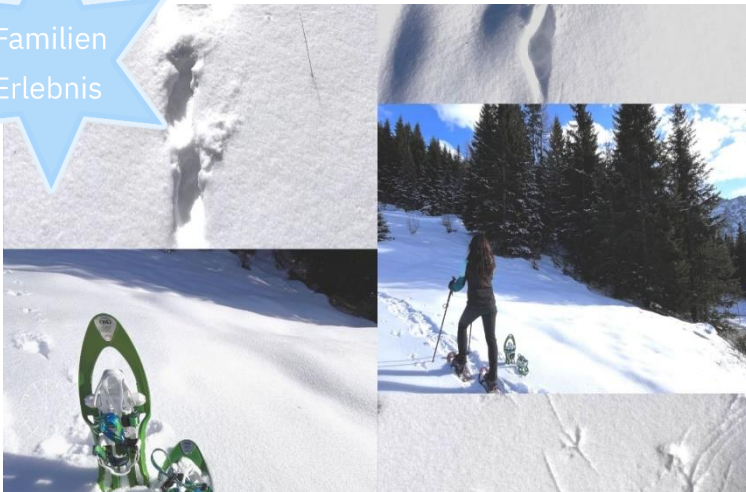

Familien - Schneeschuhwandererlebnis

BERGSPORT SÜDALPEN

Die regionale Alpinschule im
Herzen der Karnischen Alpen

ca. 2 Stunden

ab € 45.- / pro Person bei 6 bis 8 Teilnehmern

ab € 50.- / pro Person bei 5 Teilnehmern

Start – ca. 09:45 Uhr

Mindestalter

max. 8 Personen

Auf den Spuren vom Schneehase - Tierspurenuche und weitere Abenteuer für die ganze Familie**Erlebnisbeschreibung**

Niemand ist so aufmerksam, neugierig und offen für neue Eindrücke in der Natur wie die Jüngsten unter uns. Unsere Familienschneeschuhwanderung, mit ca. 1 – 1,5 Stunden reiner Gehzeit, lässt ausreichend Zeit und Raum zum Erkunden und Erforschen. Sie bietet auch den etwas Älteren unter uns die Möglichkeit verschneite Wälder, weiße Hänge und Tierspuren im Schnee noch einmal durch bereichernde Kinderaugen zu erleben.

Zu Beginn der Tour erhalten die jüngsten Teilnehmer, zusätzlich zu altersgerechten Tipps zum Thema Schneeschuhwandern, eine Karte mit markanten Wegpunkten sowie Hinweisen, um zusammen mit unserem Guide und den erwachsenen Begleitpersonen den Weg zu „erkunden“. Mit etwas Glück finden die jungen "Spurensucher" die eine oder andere Tierspur im Schnee und haben die Chance auf eine aufregende Wildtierbeobachtung.

Je nach Wetter und Schneeverhältnissen wählen wir ein geeignetes Tourenziel im Raum Kötschach-Mauthen oder am Nassfeld für dich aus.

Voraussetzungen

- Keine Vorerfahrung im Bereich Schneeschuhwandern notwendig
- Grundkondition für einen Spaziergang im Winter von ca. 1,5 - 2 Stunden
- Eine aktiv teilnehmende Begleitperson bei Kindern unter 12 Jahren